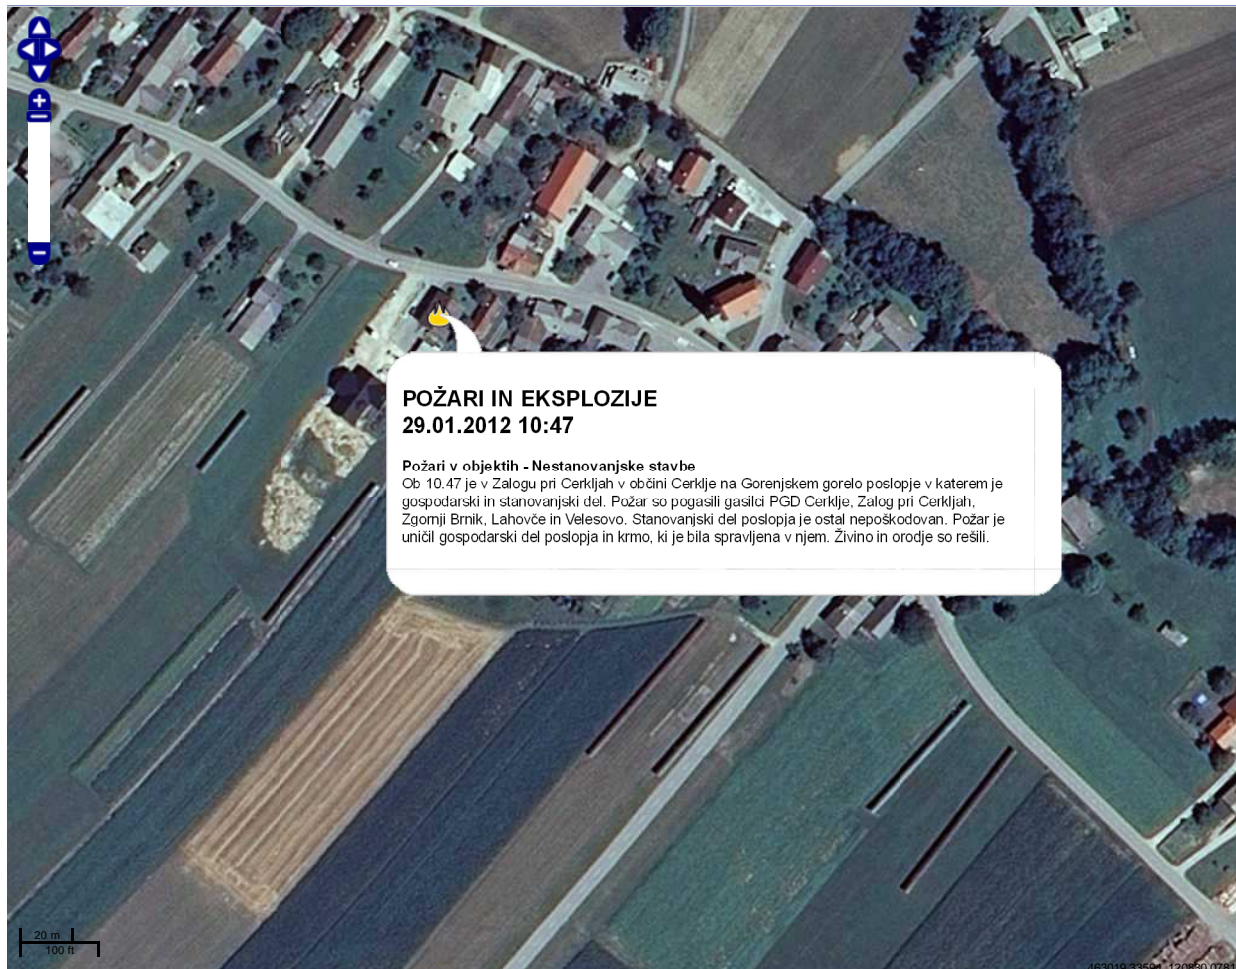

GRAFIČNI PRIKAZ

ČAS OD
NASTANKA
DOGODKA

- do 3 ure
- do 6 ur
- do 12 ur
- dogodki v teku

SKUPINA
DOGODKOV

- naravne nesreče
- druge nesreče
- nesreče v prometu
- požari in eksplozije
- onesnaženja, nesreče z nevarnimi snovmi
- motnje in poškodbe objektov
- najdbe NUS
- tehnična in druga pomoč
- nepreverjeni dogodki