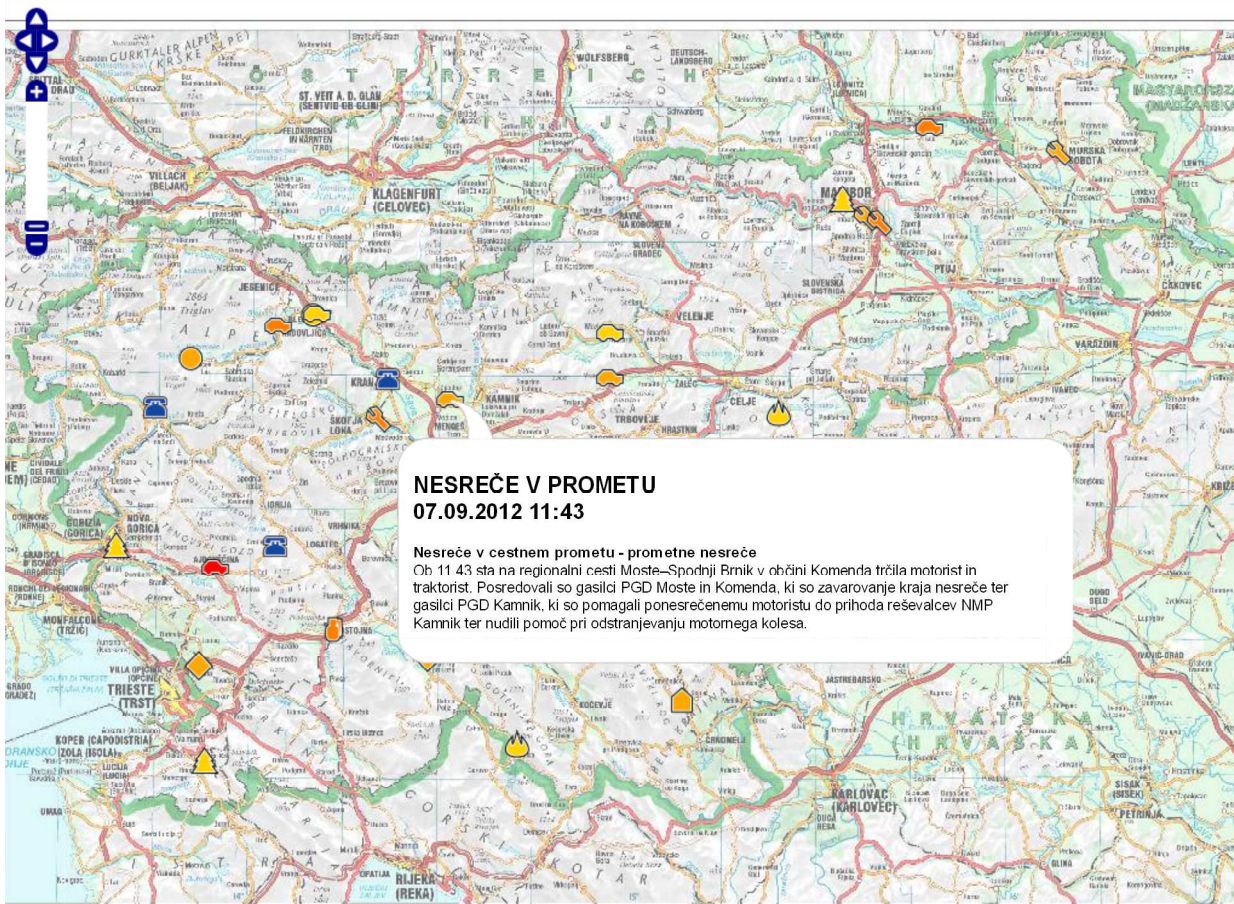

GRAFIČNI PRIKAZ

ČAS OD
NASTANKA
DOGODKA

- do 3 ure
- do 6 ur
- do 12 ur
- dogodki v teku

SKUPINA
DOGODKOV

- naravne nesreče
- druge nesreče
- nesreče v prometu
- požari in eksplozije
- onesnaženja, nesreče z nevarnimi snovmi
- motnje in poškodbe objektov
- najdbe NUS
- tehnična in druga pomoč
- nepreverjeni dogodki

10 km
10 mi

Prikaži

438950.00000, 164250.00000