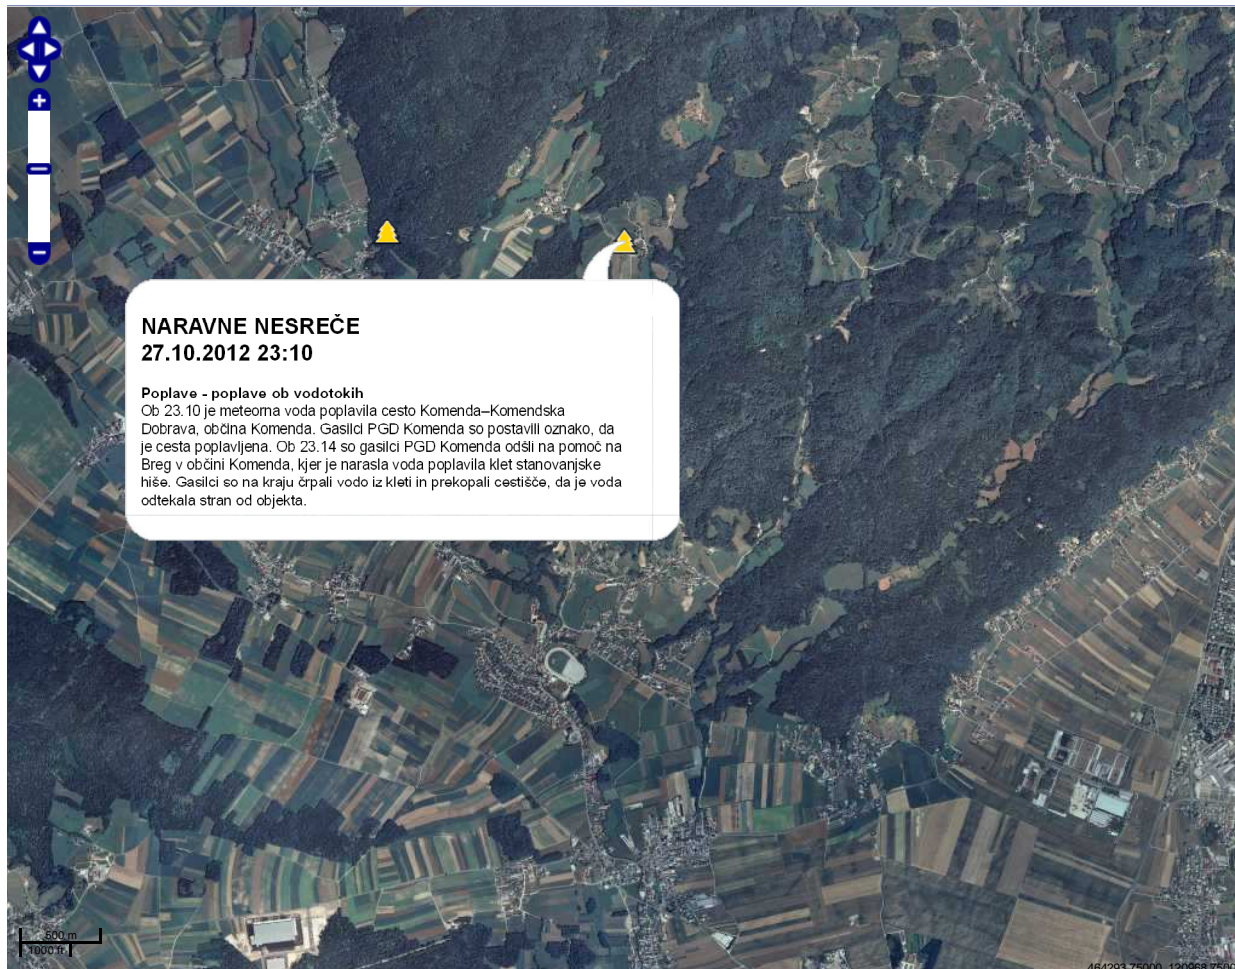

GRAFIČNI PRIKAZ

ČAS OD
NASTANKA
DOGODKA

- do 3 ure
- do 6 ur
- do 12 ur
- dogodki v teku

SKUPINA
DOGODKOV

- naravne nesreče
- druge nesreče
- nesreče v prometu
- požari in eksplozije
- onesnaženja, nesreče z nevarnimi snovmi
- motnje in poškodbe objektov
- najdbe NUS
- tehnična in druga pomoč
- nepreverjeni dogodki

Prikaži